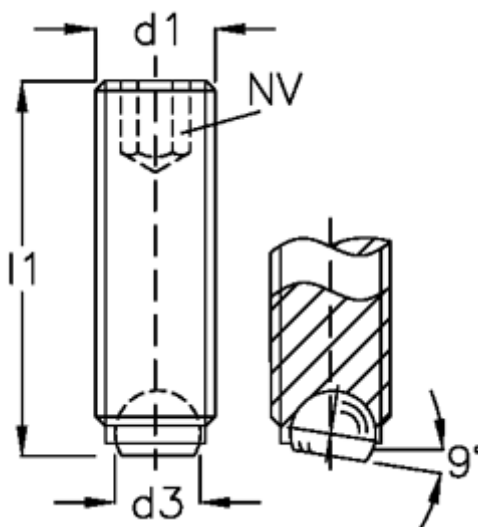

Varenummer: 209056081  
Beskrivelse: E+G Kuglespændeskruer  
GN 605-M5-12-BN

## Mål

d1	= M5
d2	= 3.0
d3	= 2.3
Indvendig sekskant	= 3
l1	= 12